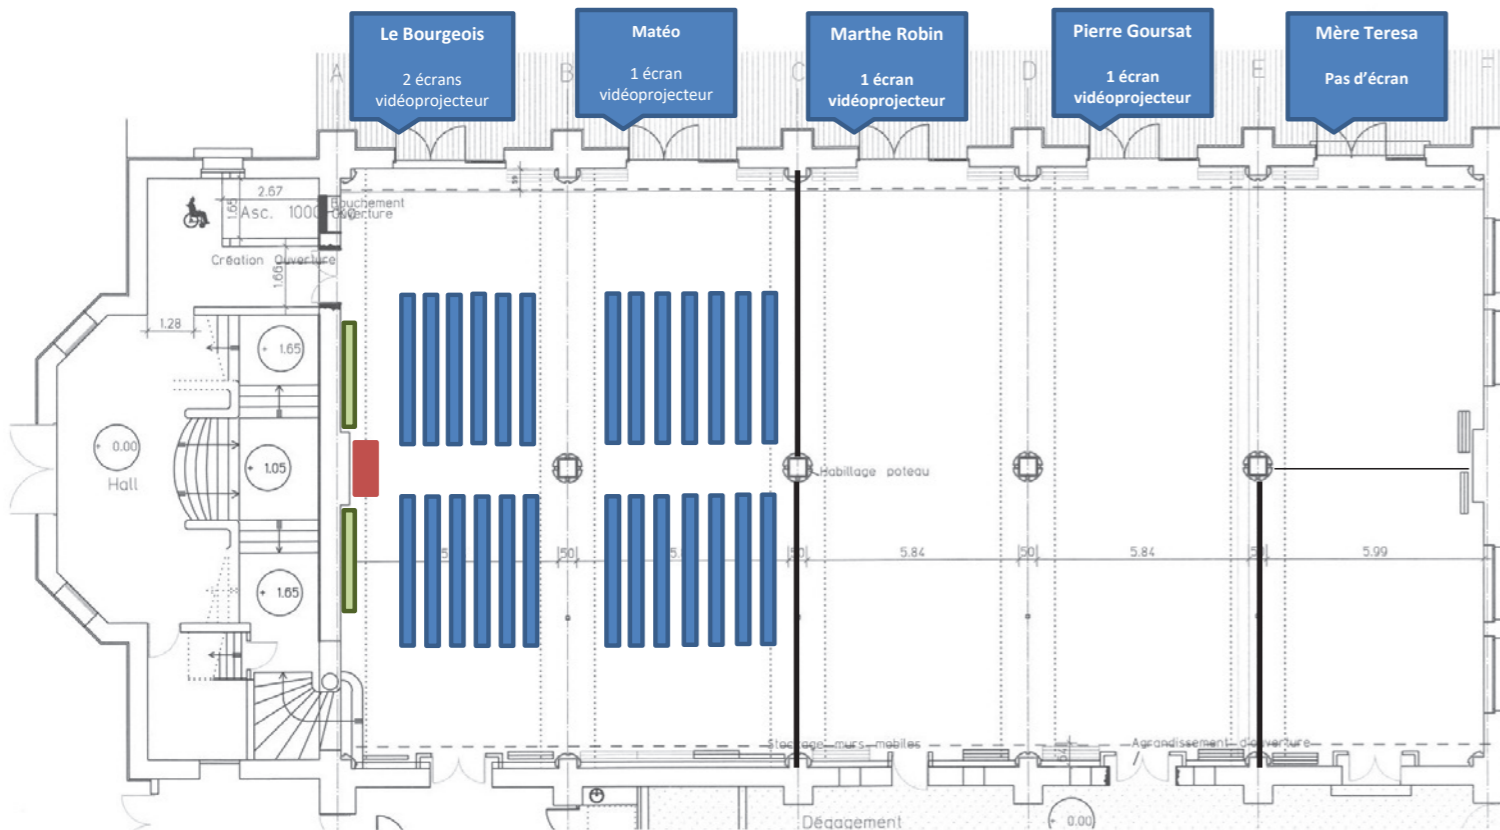

## 5 types d'installations possibles :

- installation face aux écrans (si besoin)
- salles cloisonnées ou décroisonnées

- maximum : 80 personnes par salle

## Version théâtre :

- 250 personnes / 3 salles
- installation face aux écrans (si besoin)
- 3 salles décroisonnées

- maximum : 250 personnes pour 3 salles

## Version conférence 200 personnes

- installation face aux écrans (si besoin)
- 2 salles décroisonnées

- maximum : 200 personnes pour 2 salles