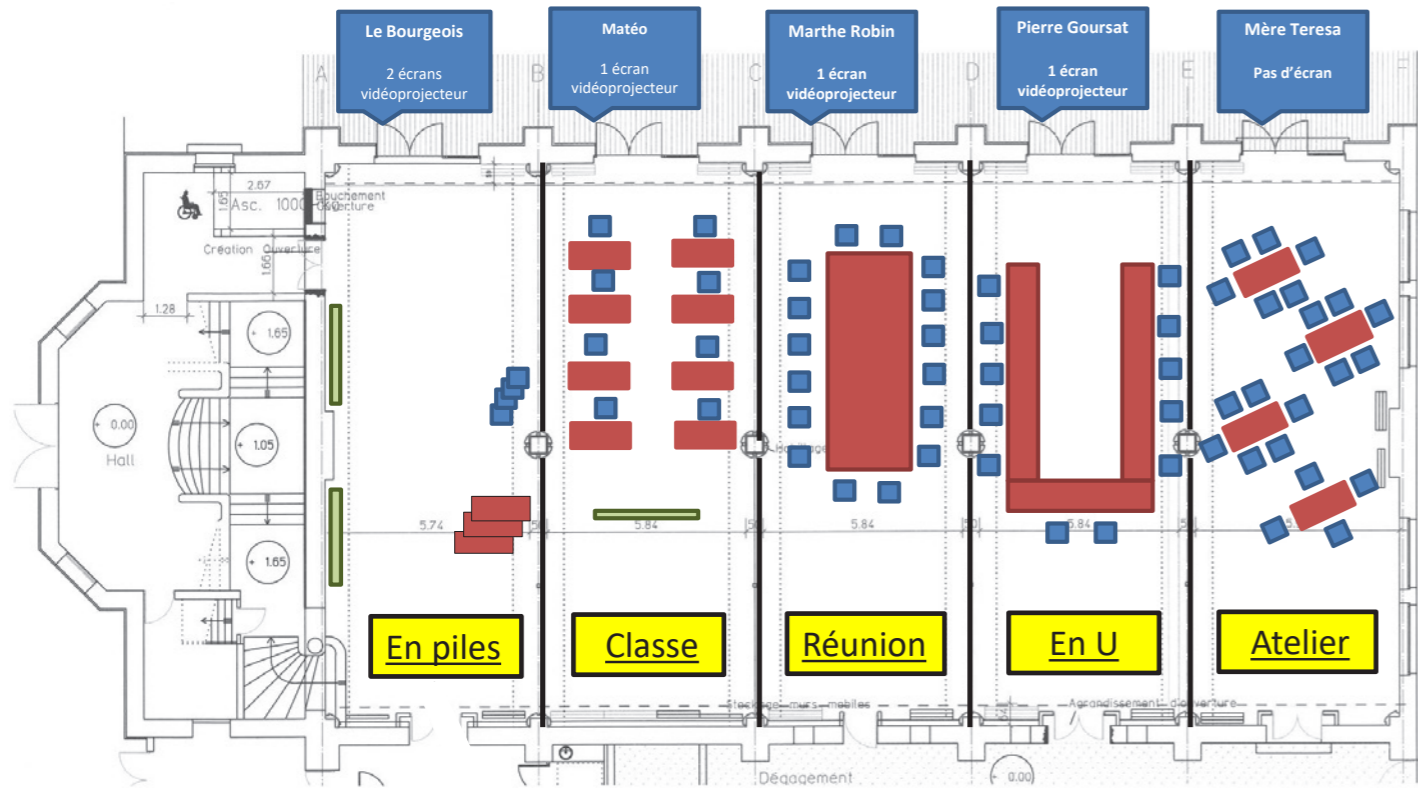

# DISPOSITIONS DES SALLES

## 5 types d'installations possibles :

- installation face aux écrans (si besoin)
- salles cloisonnées ou décroisonnées

- maximum : 80 personnes par salle

## Version théâtre :

- 250 personnes / 3 salles
- installation face aux écrans (si besoin)
- 3 salles décroisonnées

- maximum : 250 personnes pour 3 salles

## Version conférence 200 personnes

- installation face aux écrans (si besoin)
- 2 salles décroisonnées

- maximum : 200 personnes pour 2 salles