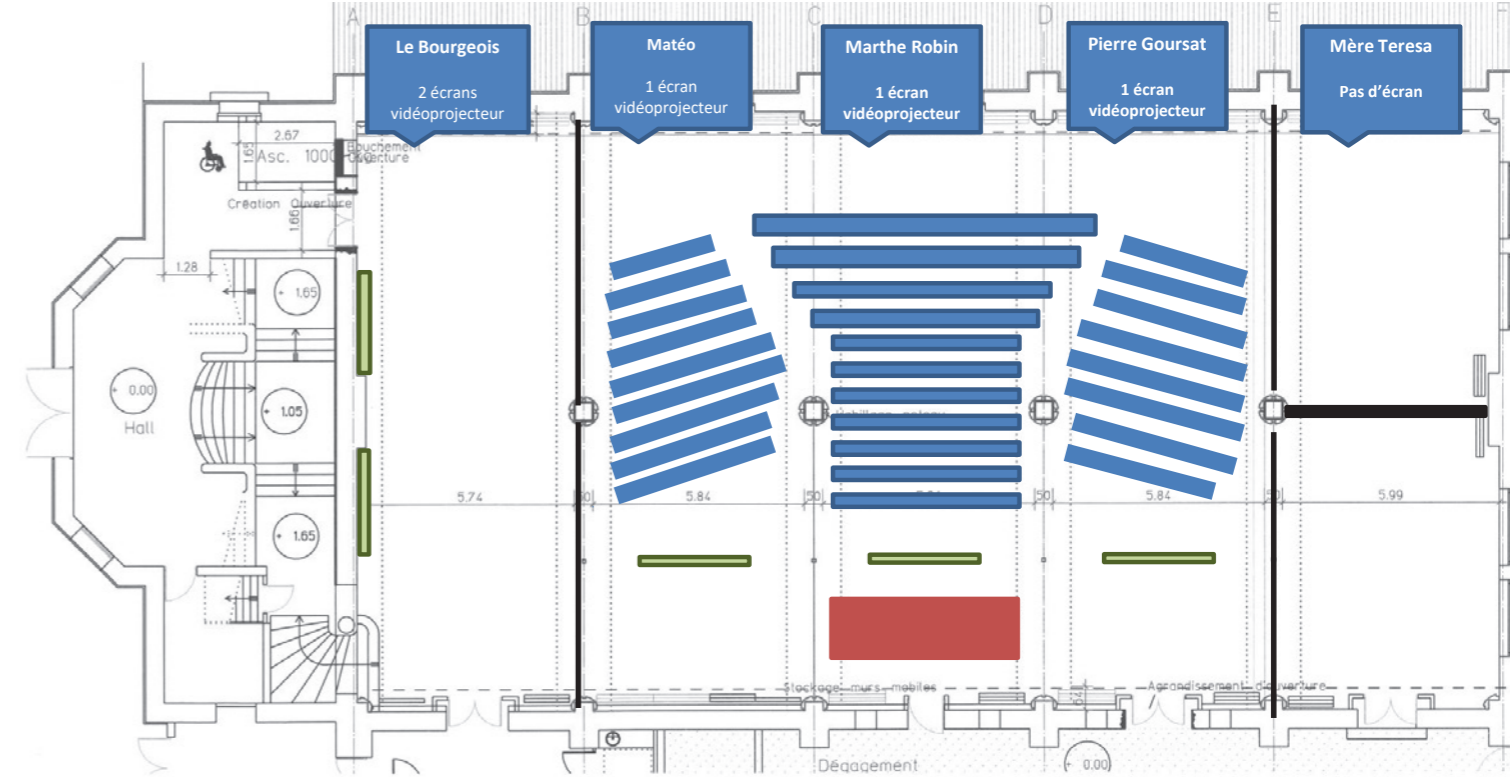

# DISPOSITIONS DES SALLES

## 5 types d'installations possibles :

- installation face aux écrans (si besoin)
- salles cloisonnées ou décroisonnées

- maximum : 80 personnes par salle

## Version théâtre :

- 250 personnes / 3 salles
- installation face aux écrans (si besoin)
- 3 salles décroisonnées

- maximum : 250 personnes pour 3 salles

## Version conférence 200 personnes

- installation face aux écrans (si besoin)
- 2 salles décroisonnées

- maximum : 200 personnes pour 2 salles