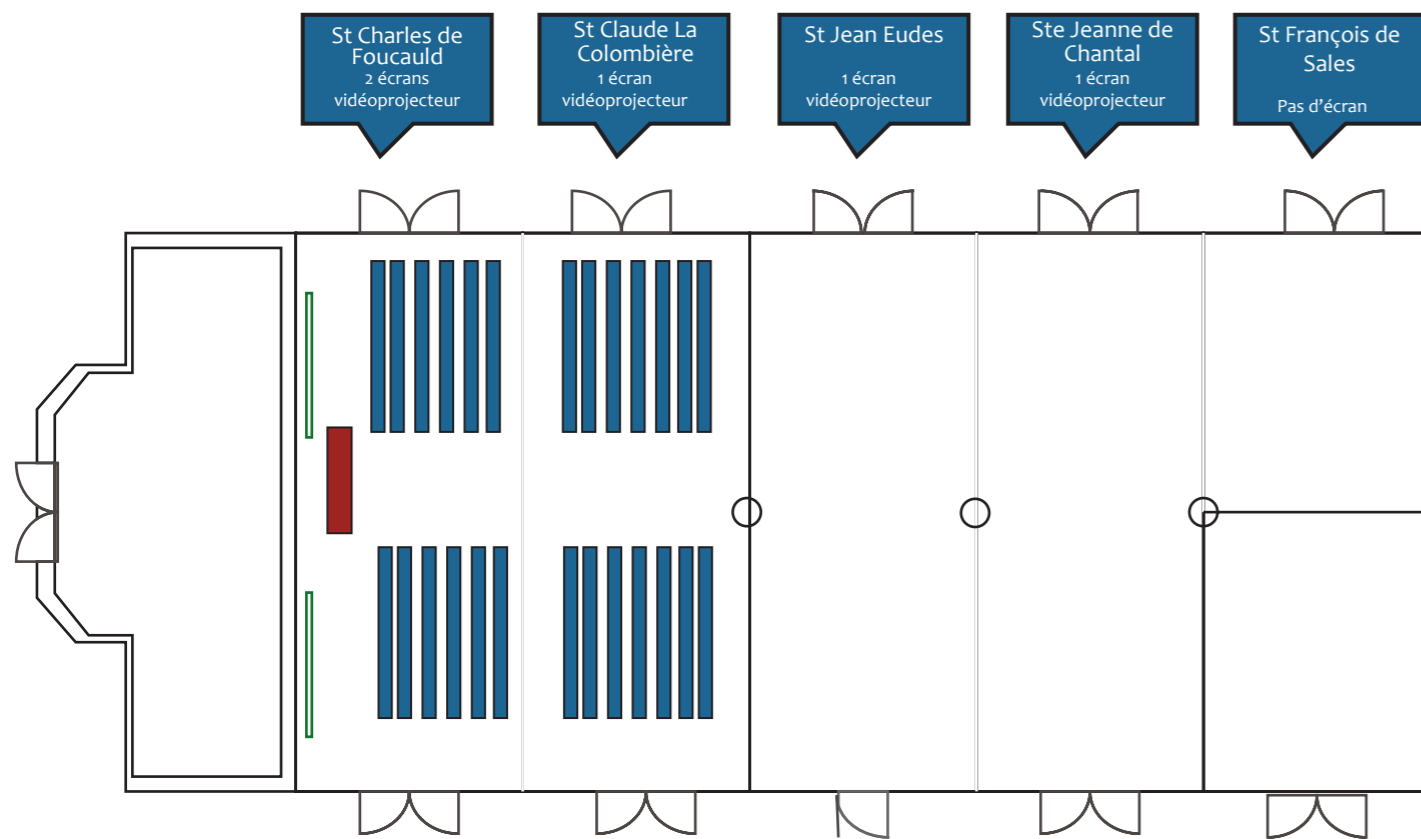

LE CENTRE DE PÈLERINAGE :

5 types d'installations possibles :

- écrans rétractables
- salles cloisonnées ou décroisonnées

DISPOSITIONS DES SALLES

Version théâtre :

- 250 🧑 / 3 salles
- écrans rétractables
- 3 salles décroisonnées

Version conférence 200 🧑

- écrans rétractables
- 2 salles décroisonnées

Version conférence 80 🧑

- écrans rétractables
- salles cloisonnées

Légende :

■ & ■ Chaises ■ Tables ■ écrans

Légende :

■ & ■ Chaises ■ Tables ■ écrans