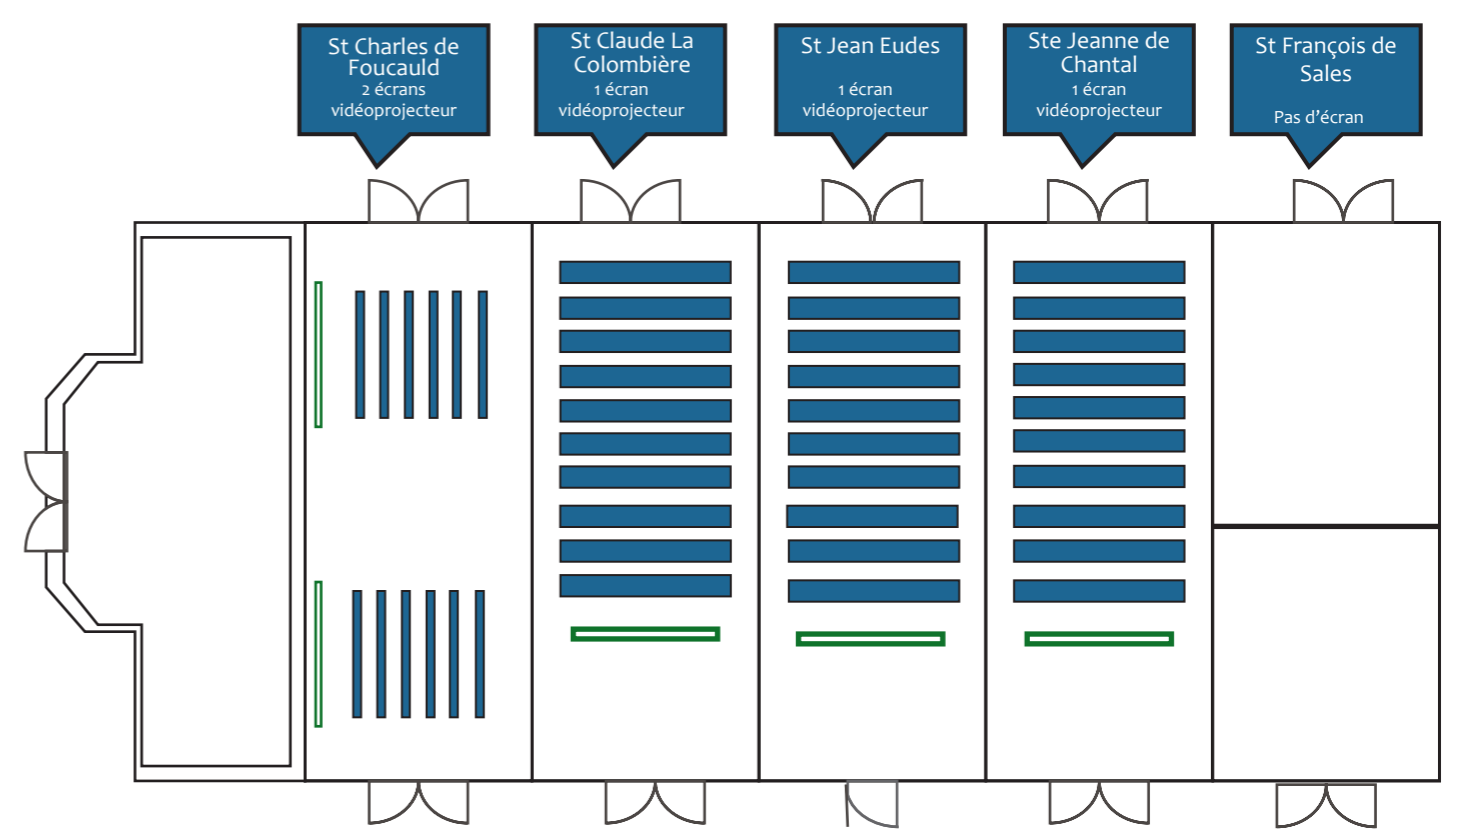

LE CENTRE DE PÈLERINAGE :

5 types d'installations possibles :

- écrans rétractables
- salles cloisonnées ou décroisonnées

DISPOSITIONS DES SALLES

Version théâtre :

- 250 🧑 / 3 salles
- écrans rétractables
- 3 salles décroisonnées

Version conférence 200 🧑

- écrans rétractables
- 2 salles décroisonnées

Version conférence 80 🧑

- écrans rétractables
- salles cloisonnées

Légende :

■ & ■ Chaises ■ Tables ■ écrans

Légende :

■ & ■ Chaises ■ Tables ■ écrans