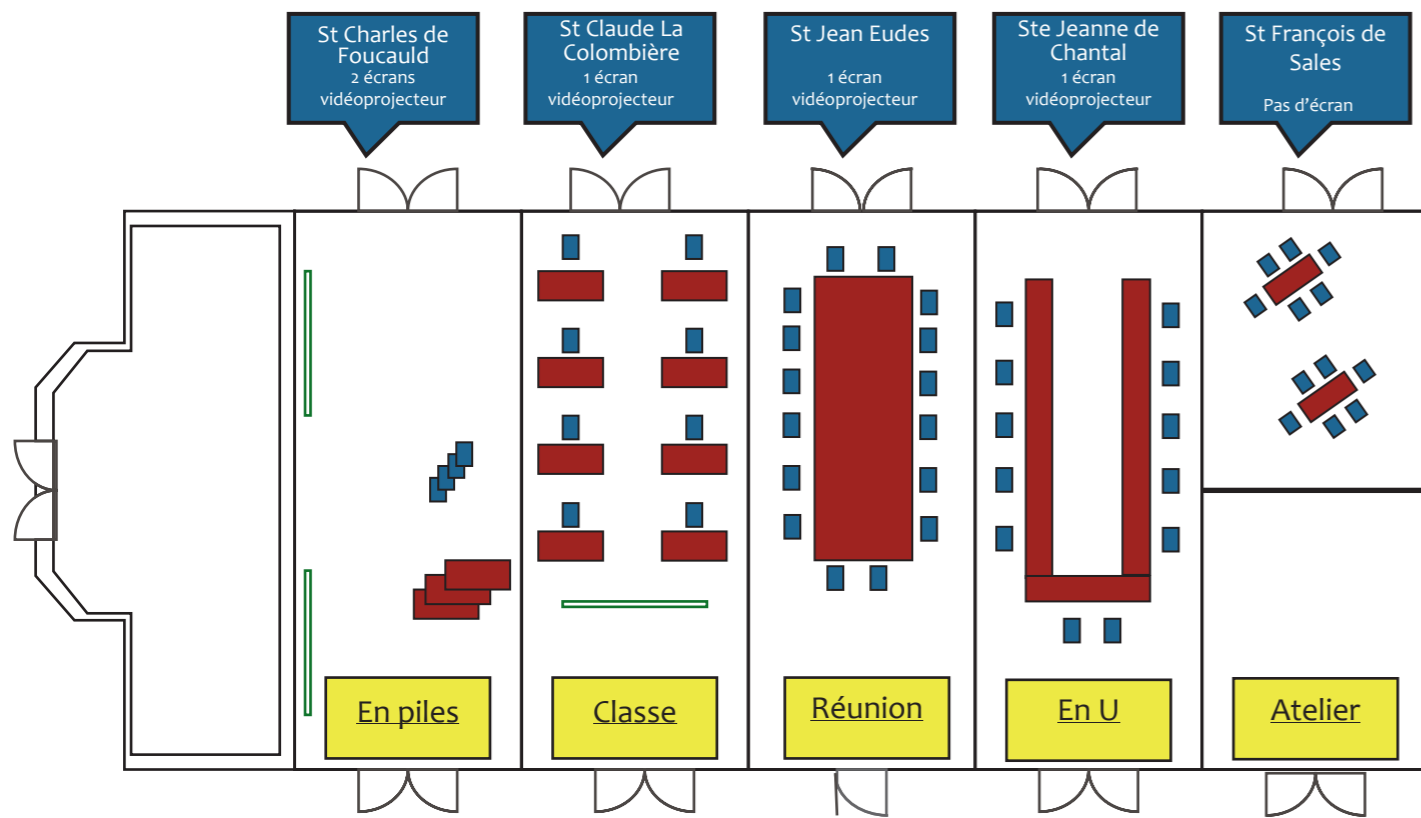

LE CENTRE DE PÈLERINAGE :

5 types d'installations possibles :

- écrans rétractables
- salles cloisonnées ou décroisonnées

DISPOSITIONS DES SALLES

Version théâtre :

- 250 🧑 / 3 salles
- écrans rétractables
- 3 salles décroisonnées

Version conférence 200 🧑

- écrans rétractables
- 2 salles décroisonnées

Version conférence 80 🧑

- écrans rétractables
- salles cloisonnées

Légende :

■ & ■ Chaises ■ Tables ■ écrans

Légende :

■ & ■ Chaises ■ Tables ■ écrans