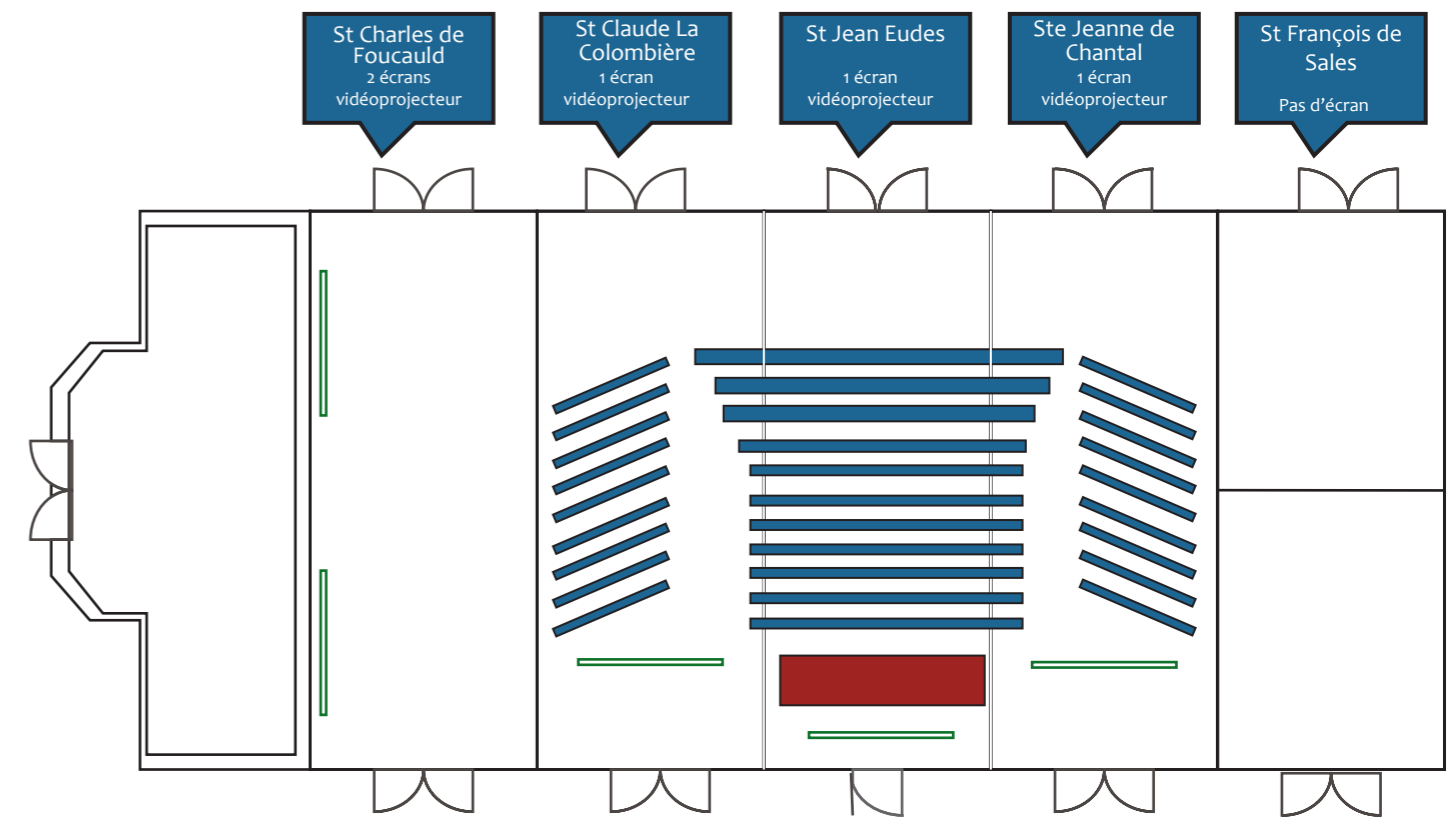

LE CENTRE DE PÈLERINAGE :

5 types d'installations possibles :

- écrans rétractables
- salles cloisonnées ou décroisonnées

DISPOSITIONS DES SALLES

Version théâtre :

- 250 🧑 / 3 salles
- écrans rétractables
- 3 salles décroisonnées

Version conférence 200 🧑

- écrans rétractables
- 2 salles décroisonnées

Version conférence 80 🧑

- écrans rétractables
- salles cloisonnées

Légende :

■ & ■ Chaises ■ Tables ■ écrans

Légende :

■ & ■ Chaises ■ Tables ■ écrans